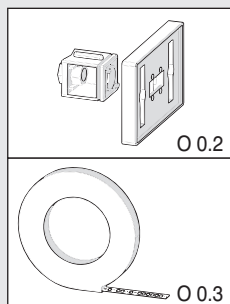

BETTER INSTALLATION SYSTEMS