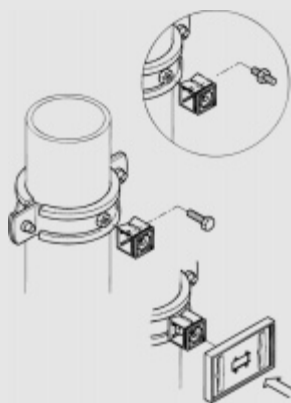

## IKS 2000® держатели табличек

с перфорированной лентой

(на шине) с быстроустанавливающейся гайкой

с приваренным стержнем

крепление на хомуте

с лентой для крепления на изолированной трубе

### Особенности изделия:

- индивидуальная система маркировки
- крепление с помощью перфорированной ленты, болта с предварительно смонтированной быстроустанавливающейся гайкой (для крепления с монтажными шинами), приваренного стержня, хомута, ленты для крепления, винтов или самоклеющейся ленты
- держатели таблицы можно прикрепить, по собственному выбору, вертикально или горизонтально