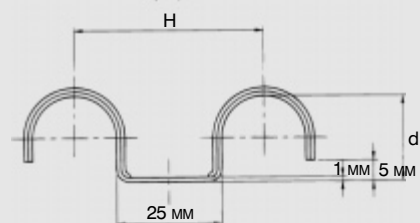

двойные напольные держатели

Особенности изделия:

- для крепления труб и проводов к полу
- катал. № 391 3 2XX: с увеличенной средней поверхностью (легко монтируемое крепление)
- крепление с помощью оправки и гвоздей (стр. J 3.3.)

Технические особенности:

- сделано из стали 1.0332
- оцинковано гальванически

катал.№	выполнение	d (мм)	H (мм)
391 3 016	одинарное	16	-
391 3 020	одинарное	20	-
391 3 025	одинарное	25	-
391 3 028	одинарное	28	-
391 3 216	двойное	16	41
391 3 220	двойное	20	45
391 3 225	двойное	25	50
391 3 228	двойное	28	53