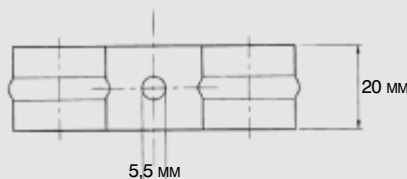

# \*WM\* напольные держатели

тип 391

из одной части

одинарные напольные держатели

двойные напольные держатели