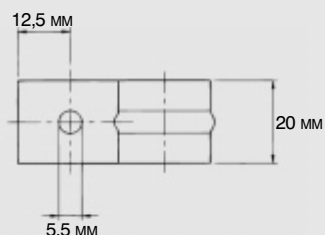

одинарные напольные держатели