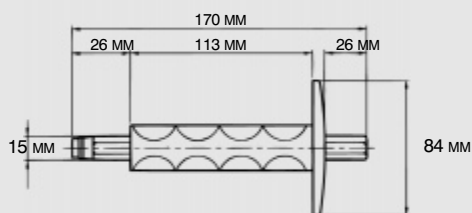

оправка

гвоздь с воротником 4 мм

катал. № 633 0 018

оправка

катал. № 690 0 000

гвоздь с воротником 5 мм

катал. № 633 0 020

оправка

катал. № 690 0 002