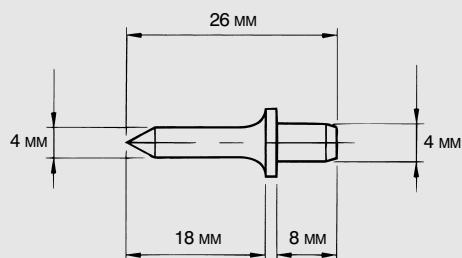

для крепления
напольных хомутов

WALRAVEN

WM гвозди с воротником и оправка

тип 632

тип 690

стержень из круглой стали
с пояском

гвоздь с воротником

Особенности изделия:

- гвозди с воротничком для забивания в бетон без сверления
- оправка со специальным зажимом для придерживания дюбеля до полного забития
- оправка с эргономическим держателем из пластмассы и защитой для рук

Технические особенности:

- сделаны из стали 1.0332
- закалены